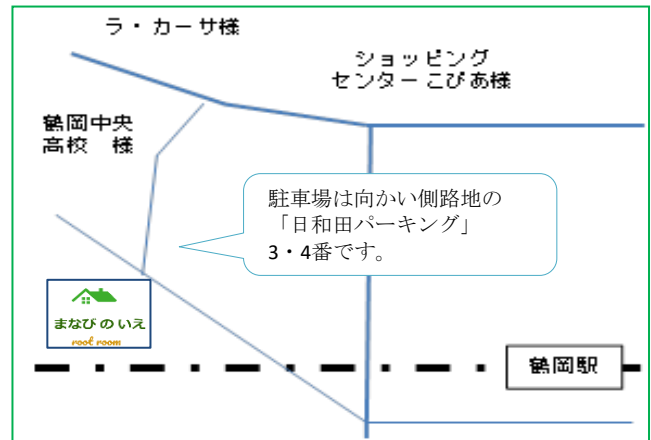

☆スケジュール 自由予約制 下記以外の日程はご相談ください。

3/16(土) 10:00-16:00	3/18(月) 10:00-17:00	3/19(火) 10:00-17:00	3/20(水)は お休みです	3/21(木) 10:00-17:00	3/22(金) 13:00-17:00
3/23(土) 10:00-16:00	3/25(月) 10:00-17:00	3/26(火) 10:00-17:00	3/27(水) 10:00-17:00	3/28(木) 10:00-17:00	3/29(金) 10:00-17:00
3/30(土) 10:00-16:00	4/1(月) 10:00-17:00	4/2(火) 10:00-17:00	4/3(水) 10:00-17:00	4/4(木) 10:00-17:00	4/5(金) 10:00-17:00
4/6(土) 10:00-16:00					

☆通常ワラス

- ・ 中学生学習 (基礎・難関)
- ・ 小学生学習
- ・ 英会話
- ・ 英検対策
- ・ Tan9 (探求型教科横断ワラス)
- ・ そのほか大人向けセミナー、各種資格試験取得講座もあります。

* 全ワラスオンライン対応しています！

学習塾・英会話

鶴岡市日和田町8-54

まなびのいえ

0235-64-1187

☆申込書☆

氏名	学校・園名など	学年	保護者氏名
ご住所		電話番号	
申込講座名		希望日時	

計 _____ 円を添えて申し込みます。